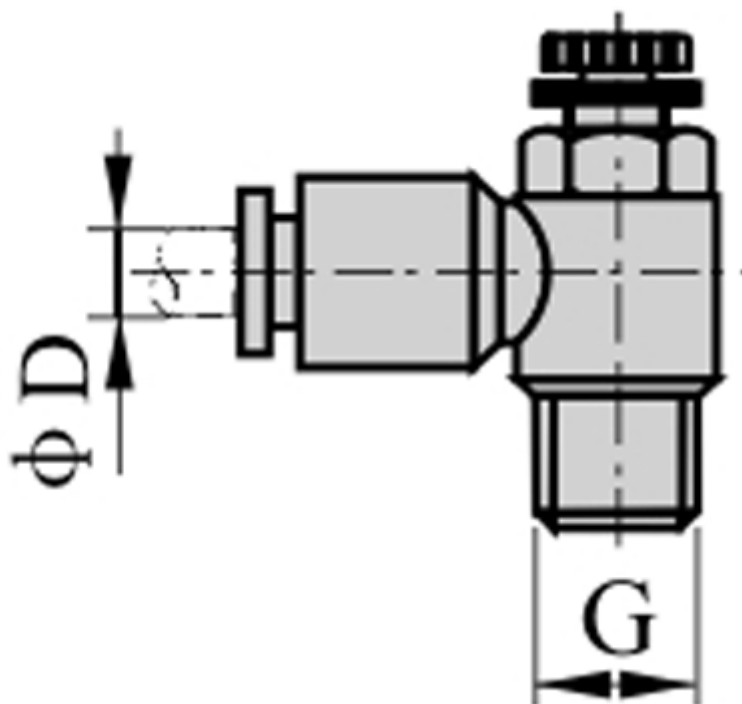

Varenummer: 58ESL402

Beskrivelse: Fitting ESL402, drøvlekontraventil
gevind 1/4", slangediameter 4

Mål

D = 4

Gevind = 1/4"